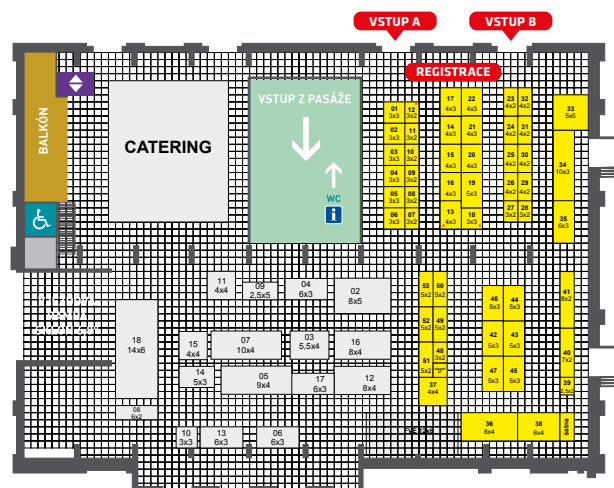

EXPOZICE VYSTAVOVATELŮ

STÁNKY

1 Benekov	28 Danfoss
2 Viega	29 Brilon
3 Bemeta	30 Hawle
4 IBP Group	31 Pavliš a Hartmann
5 Knipex	32 DrewMet
6 Rothenberger	33 AIT Novelan
7 Henrad	34 Geberit
8 Henkel	35 Dražice NIBE
9 Gebo	36 GC e-shop + BP
10 HL	37 Vigour
11 Raccorderie	38 GIENGER GC
12 Sanela	39 Esbe
13 Zehnder Group	40 Rojek
14 SanSwiss	41 Atmos
15 Schell	42 Protherm
16 Rems	43 Thermo-Control CZ
17 Reflex	44 Enbra
18 Q-Termo	45 LG
19 Ariston	46 IMI International
20 WILO CS	47 Vaillant
21 Duco Tech	48 Thermal-Trend
22 Stiebel Eltron	49 ISAN
23 IGC	50 ACV
24 Roth	51 Vogel & Noot
25 Merabell	52 Ideal Standard
26 Flamco	53 Marox (Fernox)
27 Resideo	

EXPOZICE VYSTAVOVATELŮ

MOBILNÍ EXPOZICE

1 GIENGER FVE	10 Den Braven
2 Laufen Group	11 Pěstan
3 Hüppe	12 Kemper
4 Kludi	13 Milwaukee
5 Grohe	14 Snickers
6 IVAR CS	15 Grundfos
7 Alca	16 BOSCH Termotechnika
8 Plastmark ČOV	17 VIPS
9 GEORG Fischer	18 CONEL

PLÁN AREÁLU

Výstaviště TROJHALÍ KAROLINA

K Trojhalí 3361/5

702 00 Ostrava - Moravská Ostrava

GPS: 49°49'49.158"N, 18°17'0.530"E

TROJHALÍ KAROLINA