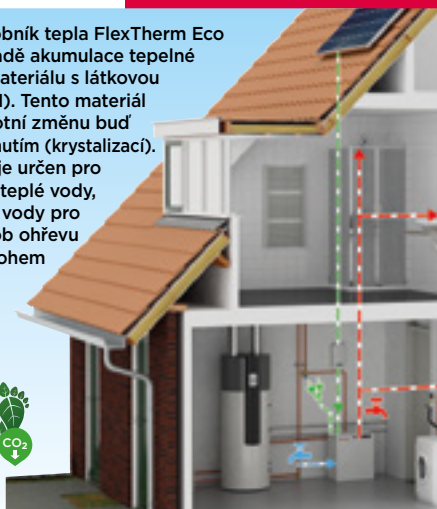

flamco

FlexTherm Eco

Ohřivač vody nové generace

Kompaktní zásobník tepla FlexTherm Eco pracuje na základě akumulace tepelné energie v tzv. materiálu s látkovou přeměnou (PCM). Tento materiál reaguje na teplotní změnu buď táním, nebo tuhnutím (krystalizací). FlexTherm Eco je určen pro průtočný ohřev teplé vody, případně topné vody pro vytápění. Způsob ohřevu je provozně mnohem efektivnější než klasický ohřev v akumulčním zásobníku.

- Mimořádně kompaktní zařízení pro akumulaci tepelné energie
- Šetrné k životnímu prostředí, nespaluje žádné plyny, neobsahuje žádné toxické materiály a je 100% recyklovatelné
- Ohřev teplé vody průtočným způsobem
- Hospodárný a efektivní provoz
- Snadná instalace

10
let
záruka

FlexTherm Eco
E6 (7,0 kWh)

FlexTherm Eco
E3 (3,5 kWh)

flamco.aalberts-hfc.com

hydronic flow
control

Stánek 26

STROJAL s.r.o.

Výroba a prodej komínů a odkouření
Nerez pro tuhá paliva a plyn - KAMINODUR
Plast/AL, plast/nerez, plast pro kondenzační techniku
AL pro plynové průmyslové vytápění s teplotou T300°