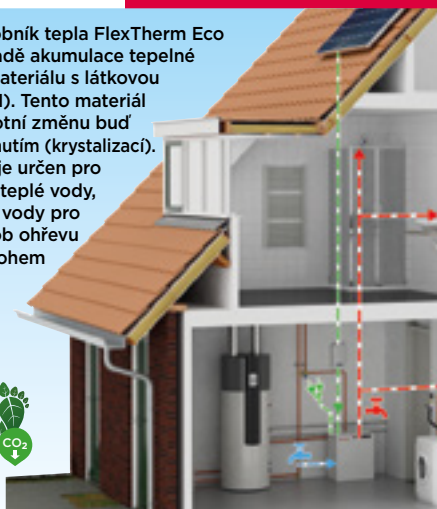

FlexTherm Eco

Ohřivač vody nové generace

Kompaktní zásobník tepla FlexTherm Eco pracuje na základě akumulace tepelné energie v tzv. materiálu s látkovou přeměnou (PCM). Tento materiál reaguje na teplotní změnu buď táním, nebo tuhnutím (krystalizací). FlexTherm Eco je určen pro průtočný ohřev teplé vody, případně topné vody pro vytápění. Způsob ohřevu je provozně mnohem efektivnější než klasický ohřev v akumulčním zásobníku.

- Mimořádně kompaktní zařízení pro akumulaci tepelné energie
- Šetrné k životnímu prostředí, nespaluje žádné plyny, neobsahuje žádné toxické materiály a je 100% recyklovatelné
- Ohřev teplé vody průtočným způsobem
- Hospodárný a efektivní provoz
- Snadná instalace

10
let
záruka

flamco.aalberts-hfc.com

Stánek 25

Výroba a prodej komínů a odkouření
Nerez pro tuhá paliva a plyn - KAMINODUR
Plast/AL, plast/nerez, plast pro kondenzační techniku
AL pro plynové průmyslové vytápění s teplotou T300°