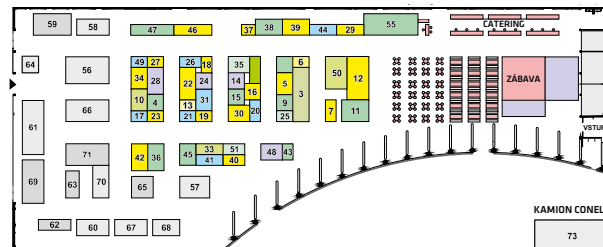

EXPOZICE VYSTAVOVATELŮ

STÁNKY

3 Geberit	31 Stiebel Eltron
4 Viega	33 ACV
5 SanSwiss	34 Reflex
6 Sanela	35 Zehnder
7 Roth	36 Thermo-Control
9 Bemeta	37 ESBE
10 Schell	38 Protherm
11 Vigour	39 Vaillant
12 GC e-shop + BP	40 IGC
13 Raccorderie	41 Fernox
14 IBP	42 Enbra
15 Rothenberger	43 Brilon
16 Rems	44 LG
17 HL	45 Quantum
18 Merabell	46 Rojek
19 Gebo	47 Atmos
20 Pavliš a Hartmann	48 Slokov
21 Henkel	49 Thermal-Trend
22 Dražice NIBE	50 GIENGER GC
23 Vogel & Noot	51 DrewMet
24 Benekov	
25 Henrad	
26 Flamco	
27 Resideo	
28 IMI International	
29 ISAN	
30 WILO CS	

EXPOZICE VYSTAVOVATELŮ

MOBILNÍ EXPOZICE

55 GIENGER FVE	64 Den Braven
56 Laufen Group	65 Pěstan
57 Hüppe	66 Kemper
58 Kludi	67 Milwaukee
59 Grohe	68 Snickers
60 IVAR CS	69 BOSCH Termotechnika
61 Alca	70 VIPS
62 Plastmark ČOV	71 OPOP
63 GEORG Fischer	73 Conel

PLÁN AREÁLU

Výstaviště ČESKÉ BUDĚJOVICE

Husova tř. 523

370 05 České Budějovice

GPS: 48.9789236N, 14.4608800E